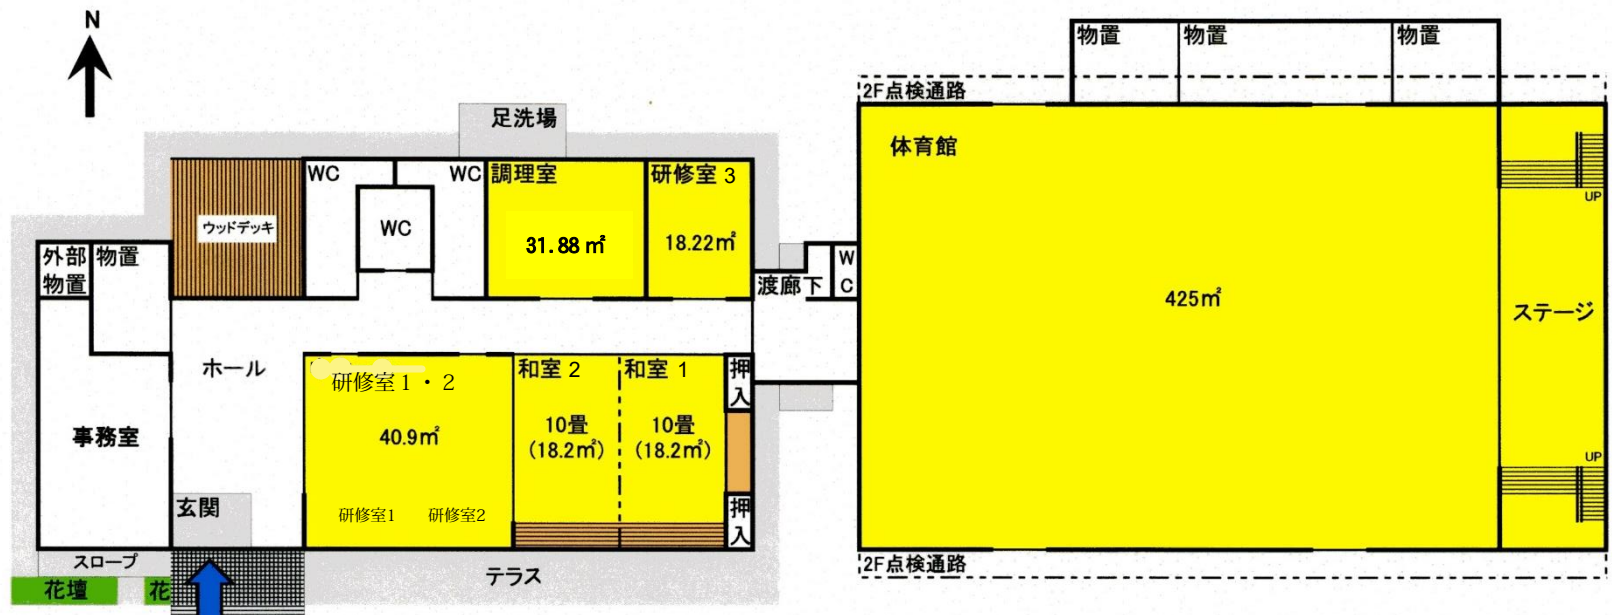

田鶴浜地区コミュニティセンター金ヶ崎分館

部屋名は「研修室1」「研修室2」となっているが「研修室1・2」として通常利用する。

● 貸館施設